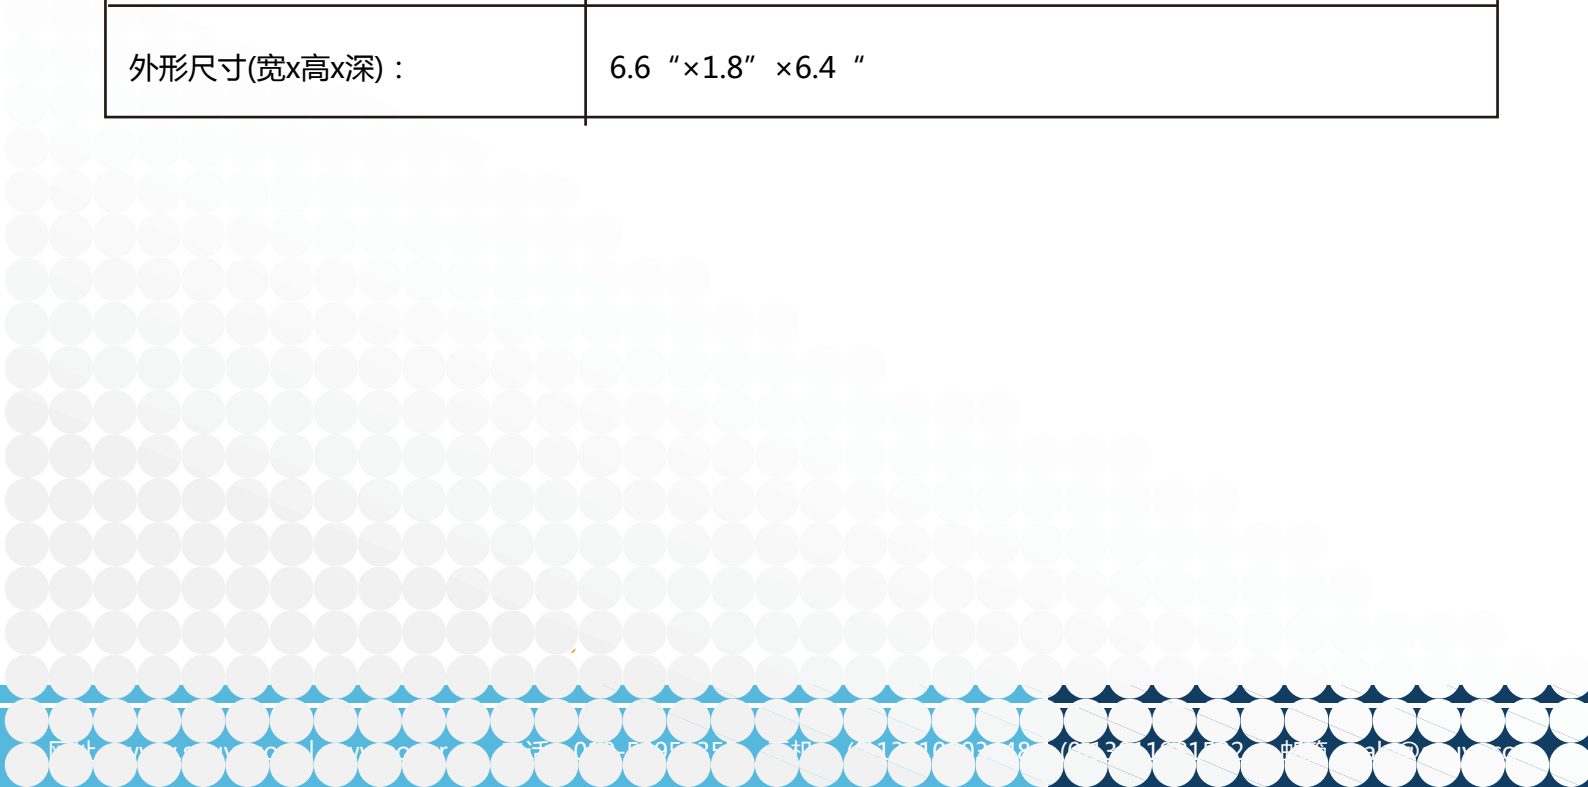

## ※应用范围※

适用于家庭、办公室和XpanD影院等诸多领域。

※技术特征※

最先进的有源快门3D技术  
无线即插即用

※产品规格※

规格	XPAND Universal全球首款通用3D眼镜
镜头尺寸：	2.2英寸(57毫米)
3D技术：	有源式快门眼镜
镜头类型：	液晶显示
同步方法:	红外
刷新率：	96赫兹到144赫兹
电池寿命：	长达100小时
电池类型：	CR2032电池，220mAh
温度：	5 - 45°C
重量：	1.9盎司(56克)
外形尺寸(宽x高x深)：	6.6 "×1.8" ×6.4 "