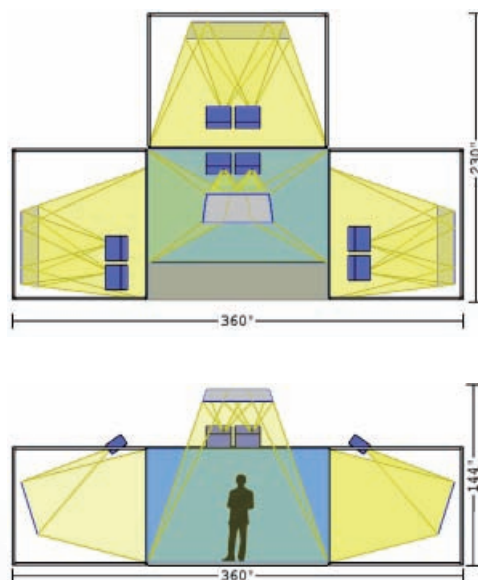

多屏应用

VisCube通过环绕用户的多个屏幕提供最大沉浸感。请查看VisBox应用页面上的更多沉浸式应用内容。自定义VisCube配置请查看服务部分。