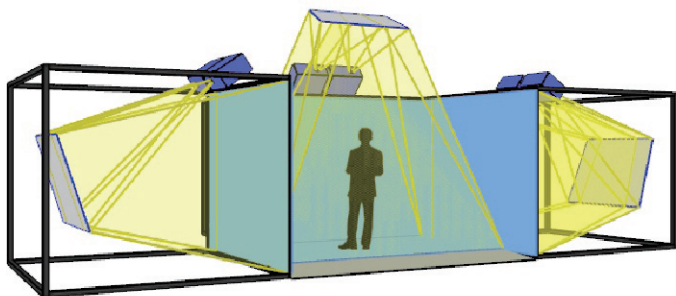

VisCube C4-WQ™

3 D 多屏显示器

VisCube™ C4-WQ是一款具有极高分辨率的洞穴状沉浸式虚拟现实系统。该系统由多个背投墙面和一个前投地面组成。12'宽的前墙和地板相比标准的10'宽配置 (VisCube C4 - SX) 能够容纳更多的观众。VisCube C4-WQ可以配置为一个完整的成套沉浸式虚拟现实系统, 配备跟踪系统和图形工作站。请查看下方选项。

VisCube C4-WQ可安装在现有的空间中, 仅需最小的房间修改。只有位于地面投影正上方的一小部分区域要求天花板高9' 以上。

VisCube C4-WQ Datasheet

系统规格

- 分辨率: 2560x1600前墙, 地面2130x1600侧墙
- 屏幕: 3个墙面+ 1个地面
- 屏幕尺寸: 144" 宽 x 90" 高 前墙, 地面120" 宽 x 90" 高 侧墙
- 覆盖区: 30'宽 x 19.2'深 x 12'高 (大约)

包括:

- 8个数字WQXGA投影机 (2560x1600)
- 自由站立式结构, 带前表面反射镜
- 带凸起的地板表面
- 自定义投影机定位器
- 圆偏振过滤器和10副眼镜
- 视频和电源布线
- Visbox公司现场安装校准

可选: 成套VR系统

- 跟踪软件包 (见上面的可选项)
- 图形工作站 (见上)
- 扬声器和放大器

相关链接

☞ Visbox VisCube C4-WQ 3D多屏显示器

Vis box

主要特点:

- 超分辨率洞穴状系统
- 房间简单调整后能适应当前空间
- 多屏沉浸式: 3个墙面和1个地面
- 12'超宽前墙可容纳更多观众
- WQXGA (2560x1600) 分辨率
- 多用途: 单声道, 立体声3D, 跟踪立体3D (VR)
- 自定义配置, 请查看服务页面