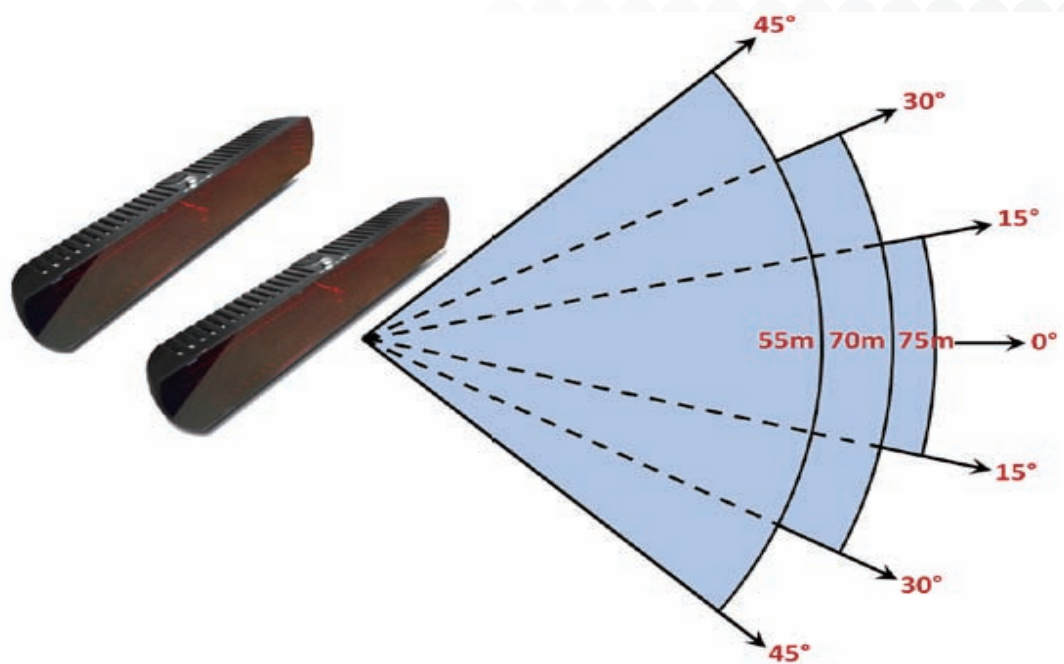

Disney	Yes
--------	-----

红外线

波长	940nm
红外距离	高达75 m (246 ft)

激光

功率	0.5mW
波长	650 nm ± 10.
级别	IIIa

环境

操作温度	0°C to 40°C (32°F to 104°F)
储存温度	-5°C to 50°C(23°F to 122°F)
相对湿度	20% to 80%
同步器尺寸	(LxWxH) : 240x110x40 mm
发射器尺寸	360x70x45 mm
同步器重量	340g
发射器重量	440g
产品重量	20 g
质保	1年

使用ActivHub影院电缆可从距离同步装置6米的位置进行发射器设置（另外提供30米可选电缆）。

影院设置信息

两个发射器设置可
应用于容量达400个
座位的影院

配备2个红外发射器时为最大影院规模

这些测量精确于Volfoni的EDGE1.2 3D眼镜。

相关链接

✦ Volfoni ActivHub IR100 3D眼镜红外同步器

SouVR.com
搜维尔