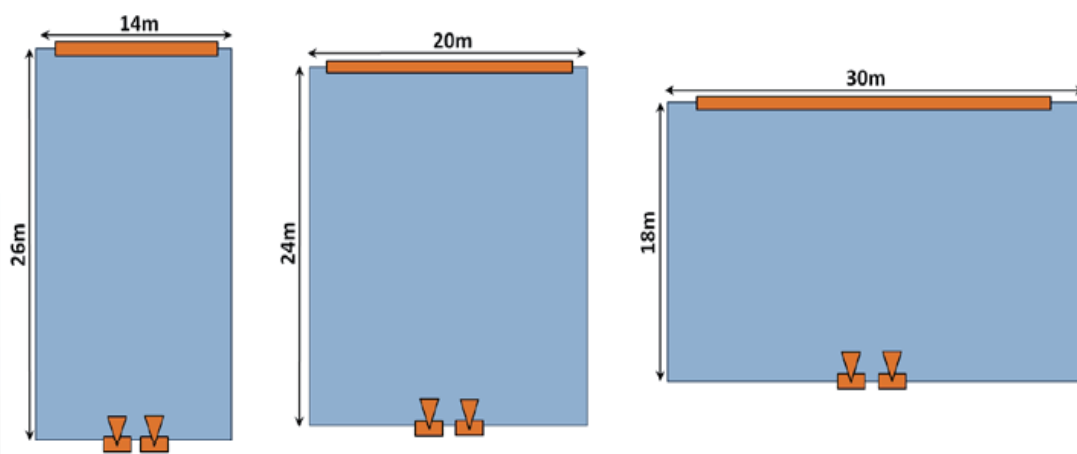

影院设置信息

两个发射器设置可
应用于容量达400个
座位的影院

配备2个红外发射器时为最大影院规模

这些测量精确于Volfoni的EDGE1.2 3D眼镜。

相关链接

✦ Volfoni ActivHub IR100 3D眼镜红外同步器